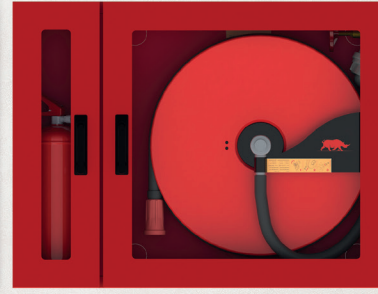

DRS 1200 T3 KAPAK