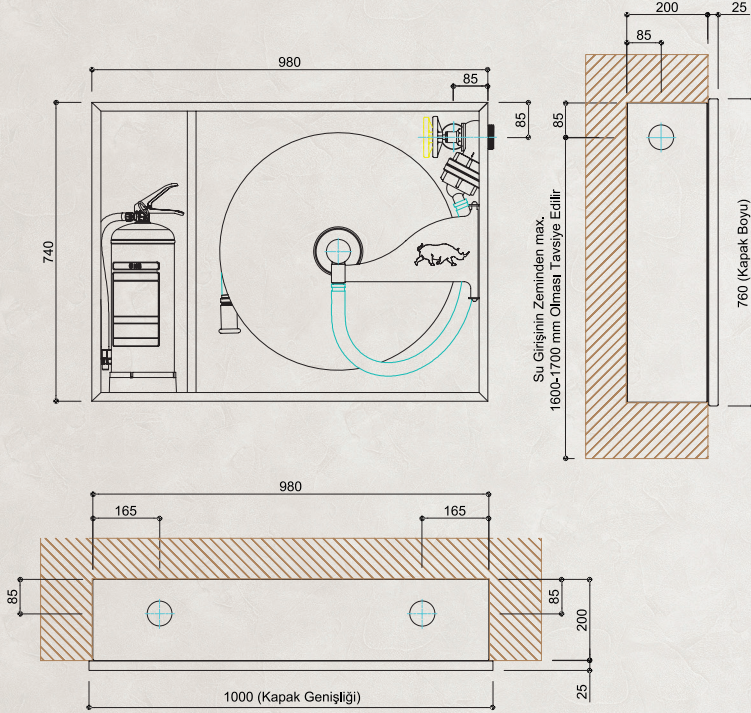

DRS 1200 SERİSİ YARI SERT HORTUMLU, ÇİFT KAPAKLI, BİNA İÇİ YANGIN DOLAPLARI

GÖMME TİP