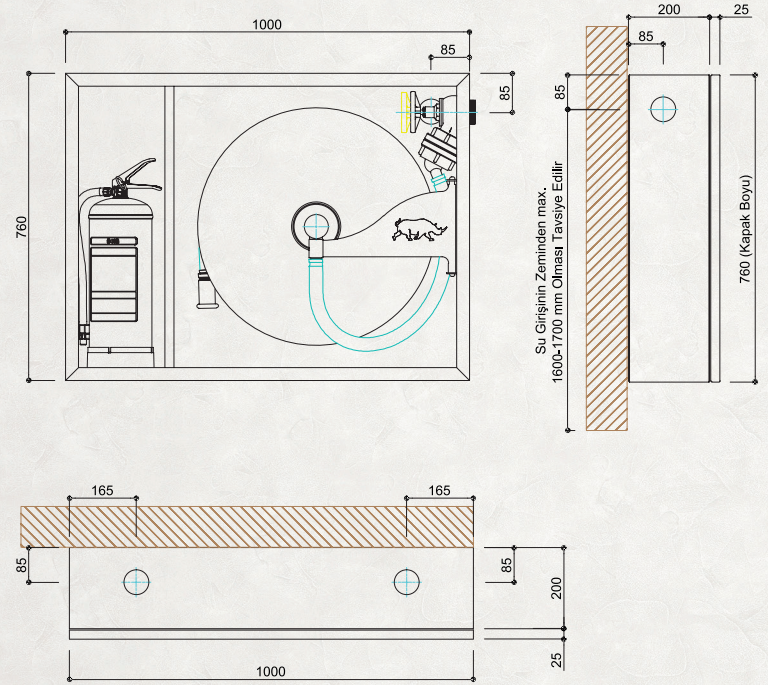

SİVAÜSTÜ TİP

GÖMME TİP

	MODEL	ÜRÜN AÇIKLAMASI	KASA TİPİ	KASA ÖLÇÜLERİ (mm)	KAPAK OPSİYONLARI
1" Yarısert Hortum	DRS1215.1RT_	1"-15m Yarısert Hortumlu, Çift Kapaklı, Tüplü Yangın Dolabı	Gömme	980x740x200	T1,T2,T3,T4
	DRS1220.1RT_	1"-20m Yarısert Hortumlu, Çift Kapaklı, Tüplü Yangın Dolabı		980x740x200	
	DRS1225.1RT_	1"-25m Yarısert Hortumlu, Çift Kapaklı, Tüplü Yangın Dolabı		980x740x200	
	DRS1230.1RT_	1"-30m Yarısert Hortumlu, Çift Kapaklı, Tüplü Yangın Dolabı		980x740x200	
3/4" Yarısert Hortum	DRS1215.ORT_	3/4"-15m Yarısert Hortumlu, Çift Kapaklı, Tüplü Yangın Dolabı	Gömme	980x740x200	T1,T2,T3,T4
	DRS1220.ORT_	3/4"-20m Yarısert Hortumlu, Çift Kapaklı, Tüplü Yangın Dolabı		980x740x200	
	DRS1225.ORT_	3/4"-25m Yarısert Hortumlu, Çift Kapaklı, Tüplü Yangın Dolabı		980x740x200	
	DRS1230.ORT_	3/4"-30m Yarısert Hortumlu, Çift Kapaklı, Tüplü Yangın Dolabı		980x740x200	

SİVAÜSTÜ TİP

	MODEL	ÜRÜN AÇIKLAMASI	KASA TİPİ	KASA ÖLÇÜLERİ (mm)	KAPAK OPSİYONLARI
1" Yarısert Hortum	DRS1215.1ST_	1"-15m Yarısert Hortumlu, Çift Kapaklı, Tüplü Yangın Dolabı	Sıva Üstü	1000x760x200	T1,T2,T3,T4
	DRS1220.1ST_	1"-20m Yarısert Hortumlu, Çift Kapaklı, Tüplü Yangın Dolabı		1000x760x200	
	DRS1225.1ST_	1"-25m Yarısert Hortumlu, Çift Kapaklı, Tüplü Yangın Dolabı		1000x760x200	
	DRS1230.1ST_	1"-30m Yarısert Hortumlu, Çift Kapaklı, Tüplü Yangın Dolabı		1000x760x200	
3/4" Yarısert Hortum	DRS1215.OST_	3/4"-15m Yarısert Hortumlu, Çift Kapaklı, Tüplü Yangın Dolabı	Sıva Üstü	1000x760x200	T1,T2,T3,T4
	DRS1220.OST_	3/4"-20m Yarısert Hortumlu, Çift Kapaklı, Tüplü Yangın Dolabı		1000x760x200	
	DRS1225.OST_	3/4"-25m Yarısert Hortumlu, Çift Kapaklı, Tüplü Yangın Dolabı		1000x760x200	
	DRS1230.OST_	3/4"-30m Yarısert Hortumlu, Çift Kapaklı, Tüplü Yangın Dolabı		1000x760x200	

DOORAS A.Ş ÜRÜNLERDE DEĞİŞİKLİK YAPMA HAKKINI SAKLI TUTAR.