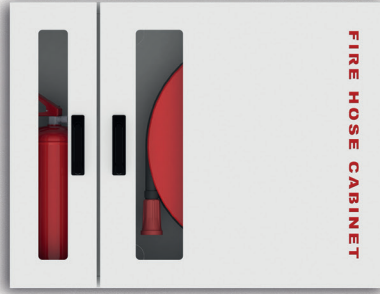

DRS 1200 T2 KAPAK