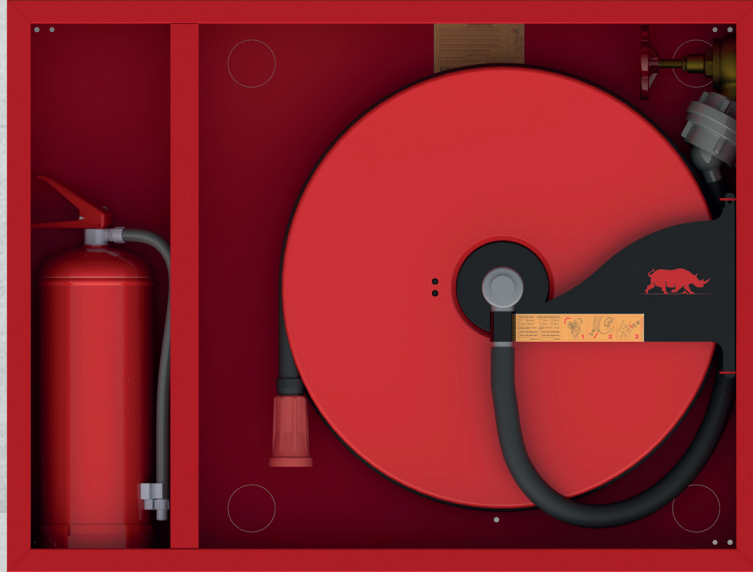

DOORAS
FIRE FIGHTING EQUIPMENT

DRS 1200 SERİSİ

www.dooras.com