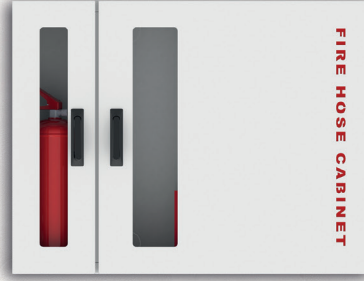

DOORAS
FIRE FIGHTING EQUIPMENT

DRS 2200 SERİSİ

OPSİYONEL KAPAK SEÇENEKLERİ

DRS 2200 T1 KAPAK

DRS 2200 T2 KAPAK

DRS 2200 T3 KAPAK

DRS 2200 T4 KAPAK

NOT: Ürün Standart Olarak Makara Bölmesi Sağda Olacak Şekilde Üretilmektedir. Kasa ve Kapakları 180° Takla Attırarak Makara Bölmesi Solda Olacak Şekilde de Kullanabilirsiniz. Fakat Takla Attırıldıktan Sonra Küçük Kapak ve Büyük Kapaktaki Kilitlerin Birbiri ile Yer Değiştirilmesi Gerekmemektedir.

DEMONTE KAPAK

- A1 Kalite Sacdan İmal, Demonte Sac veya Cam Kapak (2 Kapaklı)
- T1-T2-T3 Model Kapaklarda Gömme Kollu Kilit (Korozyona Dayanıklı-Paslanmaz)
- T4 Model Kapaklarda "Boydan Boya Kapak Kulbu"
- 180° Açılır, Gömme-Gizli Mentеше Sistemi (Korozyona Dayanıklı-Paslanmaz)
- Cam Kapaklarda 4mm, Füme Renkli veya Siyah Boyalı Temperli Cam
- Kapak Üzerinde ISO 7010 Standartlarında Uyarıcı Yazı ve İşaretler (Yırtılmaz-Solmaz Yapıda)
- Kapak Fosfat Kaplama Üzeri Kırmızı veya Beyaz Elektrostatik Toz Boyalıdır.
- Opsiyonel Renk ve Tasarım Seçenekleri (Müşteri İsteklerine Uygun Ral Kodlarında)
- Opsiyonel Komple Paslanmaz CrNi Malzeme Seçenekleri Bulunmaktadır.

KASA

- A1 Kalite Sacdan Tek Parça Olarak İmal, Gömme veya Sivaüstü Kasa (Tüp Bölmeli)
- Dikey Konumlandırılmış 1 Adet 6kg Yangın Tüpü Alabilecek Kapasitede
- Kasanın Yan, Üst ve Arka Yüzeylerinde Kırılabilir Vana Bağlantı Kapakları
- Sağ ve Sol Kullanımlı Makaralara Uygun Kasa Tasarımı
- Kasa 180° Takla Attırılarak Sağ veya Sol Kullanılabilir.
- Montaj, Havalandırma ve Su Tahliye Delikleri
- Kasa Fosfat Kaplama Üzeri Kırmızı veya Beyaz Elektrostatik Toz Boyalıdır.
- Opsiyonel Renk ve Tasarım Seçenekleri (Müşteri İsteklerine Uygun Ral Kodlarında)
- Opsiyonel Komple Paslanmaz CrNi Malzeme Seçenekleri Bulunmaktadır.
- Kasa Üzerinde Pvc Malzemeden İmal, Yırtılmaz Kullanma Talimatı Bulunmaktadır.