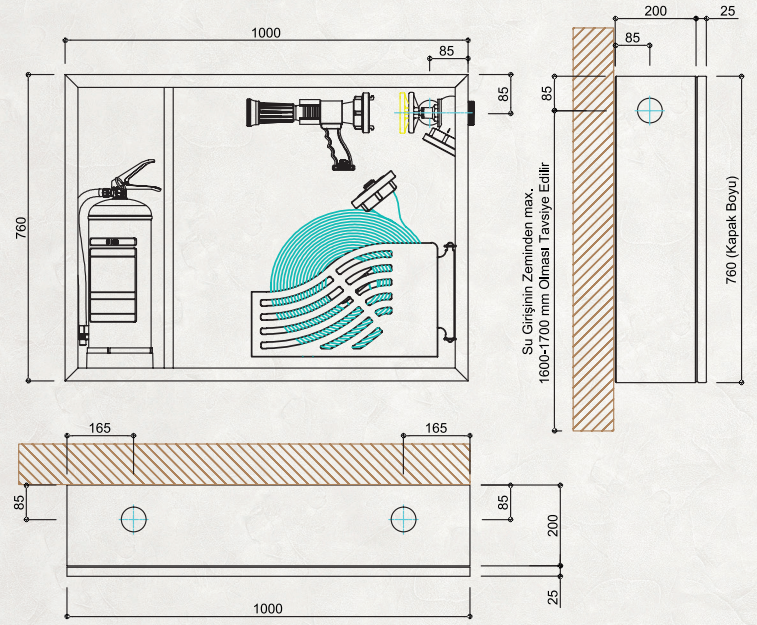

SIVAÜSTÜ TİP

GÖMME TİP

	MODEL	ÜRÜN AÇIKLAMASI	KASA TİPİ	KASA ÖLÇÜLERİ (mm)	KAPAK OPSİYONLARI
2" Yassı Hortum	DRS2220.2RT_	2"-20m Yassı Hortumlu, Çift Kapaklı, Tüplü Yangın Dolabı	Gömme	980x740x200	T1,T2,T3,T4
	DRS2230.2RT_	2"-30m Yassı Hortumlu, Çift Kapaklı, Tüplü Yangın Dolabı		980x740x200	
2 1/2" Yassı Hortum	DRS2220.3RT_	2 1/2"-20m Yassı Hortumlu, Çift Kapaklı, Tüplü Yangın Dolabı	Gömme	980x740x220	T1,T2,T3,T4
	DRS2230.3RT_	2 1/2"-30m Yassı Hortumlu, Çift Kapaklı, Tüplü Yangın Dolabı		980x740x220	

SIVAÜSTÜ TİP

	MODEL	ÜRÜN AÇIKLAMASI	KASA TİPİ	KASA ÖLÇÜLERİ (mm)	KAPAK OPSİYONLARI
2" Yassı Hortum	DRS2220.2ST_	2"-20m Yassı Hortumlu, Çift Kapaklı, Tüplü Yangın Dolabı	Sıvaüstü	1000x760x200	T1,T2,T3,T4
	DRS2230.2ST_	2"-30m Yassı Hortumlu, Çift Kapaklı, Tüplü Yangın Dolabı		1000x760x200	
2 1/2" Yassı Hortum	DRS2220.3ST_	2 1/2"-20m Yassı Hortumlu, Çift Kapaklı, Tüplü Yangın Dolabı	Sıvaüstü	1000x760x220	T1,T2,T3,T4
	DRS2230.3ST_	2 1/2"-30m Yassı Hortumlu, Çift Kapaklı, Tüplü Yangın Dolabı		1000x760x220