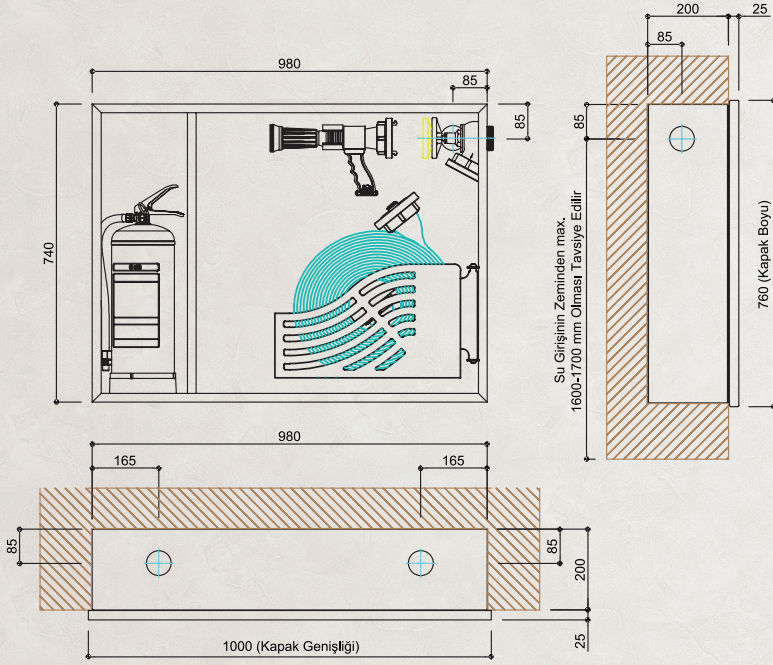

DRS 2200 SERİSİ YASSI HORTUMLU, ÇİFT KAPAKLI, TÜPLÜ BİNA İÇİ YANGIN DOLAPLARI

GÖMME TİP