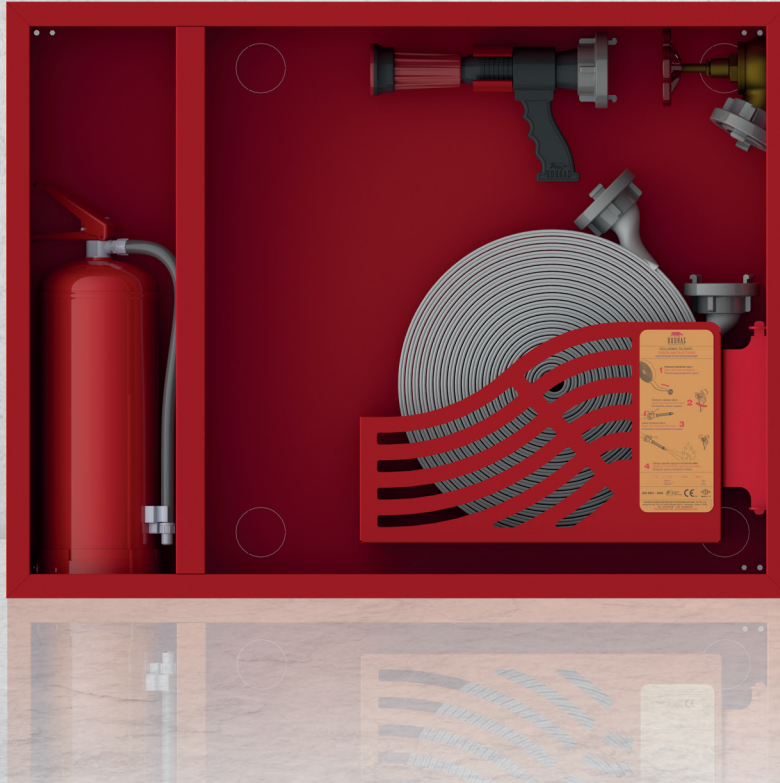

DOORAS
FIRE FIGHTING EQUIPMENT

DRS 2200 SERİSİ

OPSİYONEL KAPAK SEÇENEKLERİ

DRS 2200 T1 KAPAK

DRS 2200 T2 KAPAK

DRS 2200 T3 KAPAK

DRS 2200 T4 KAPAK

NOT: Ürün Standart Olarak Makara Bölmesi Sağda Olacak Şekilde Üretilmektedir. Kasa ve Kapakları 180° Takla Attırarak Makara Bölmesi Solda Olacak Şekilde de Kullanabilirsiniz. Fakat Takla Attırıldıktan Sonra Küçük Kapak ve Büyük Kapaktaki Kilitlerin Birbiri ile Yer Değiştirilmesi Gerekmemektedir.

DEMONTE KAPAK

- A1 Kalite Sacdan İmal, Demonte Sac veya Cam Kapak (2 Kapaklı)
- T1-T2-T3 Model Kapaklarda Gömme Kollu Kilit (Korozyona Dayanıklı-Paslanmaz)
- T4 Model Kapaklarda "Boydan Boya Kapak Kulbu"
- 180° Açılır, Gömme-Gizli Mentеше Sistemi (Korozyona Dayanıklı-Paslanmaz)
- Cam Kapaklarda 4mm, Füme Renkli veya Siyah Boyalı Temperli Cam
- Kapak Üzerinde ISO 7010 Standartlarında Uyarıcı Yazı ve İşaretler (Yırtılmaz-Solmaz Yapıda)
- Kapak Fosfat Kaplama Üzeri Kırmızı veya Beyaz Elektrostatik Toz Boyalıdır.
- Opsiyonel Renk ve Tasarım Seçenekleri (Müşteri İsteklerine Uygun Ral Kodlarında)
- Opsiyonel Komple Paslanmaz CrNi Malzeme Seçenekleri Bulunmaktadır.

KASA

- A1 Kalite Sacdan Tek Parça Olarak İmal, Gömme veya Sivaüstü Kasa (Tüp Bölmeli)
- Dikey Konumlandırılmış 1 Adet 6kg Yangın Tüpü Alabilecek Kapasitede
- Kasanın Yan, Üst ve Arka Yüzeylerinde Kırılabilir Vana Bağlantı Kapakları
- Sağ ve Sol Kullanımlı Makaralara Uygun Kasa Tasarımı
- Kasa 180° Takla Attırılarak Sağ veya Sol Kullanılabilir.
- Montaj, Havalandırma ve Su Tahliye Delikleri
- Kasa Fosfat Kaplama Üzeri Kırmızı veya Beyaz Elektrostatik Toz Boyalıdır.
- Opsiyonel Renk ve Tasarım Seçenekleri (Müşteri İsteklerine Uygun Ral Kodlarında)
- Opsiyonel Komple Paslanmaz CrNi Malzeme Seçenekleri Bulunmaktadır.
- Kasa Üzerinde Pvc Malzemeden İmal, Yırtılmaz Kullanma Talimatı Bulunmaktadır.